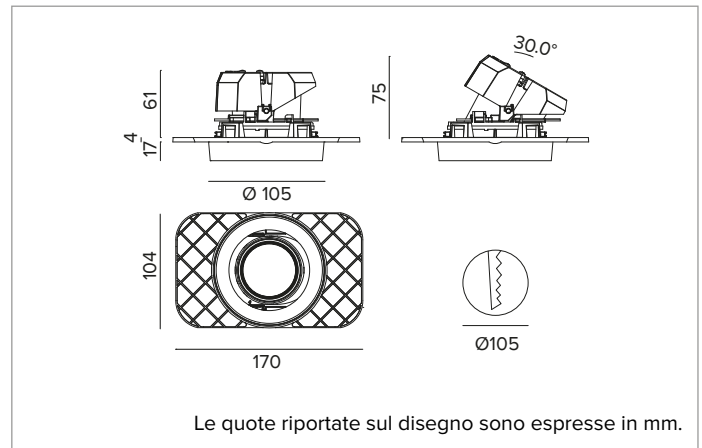

1T8749ELTR | CTEVO ARCHITECTURAL 105

Proiettore da incasso orientabile a LED in versione trimless

		3500K	H(m)	D(m)	E _{max} (lx)
		Ra90		14°	
		Fixture Power	21W	1	0.24
		Source Flux	1960lm	2	0.49
		Fixture Flux	1391lm	3	0.73
		Efficacy	65lm/W	4	0.97
TS1304	I _{max} =6835cd/klm	I _{max}	13396cd	5	1.21

CCT nominale: 3500K

Durata utile (L80/B10): >50000h tq +25°C

CARATTERISTICHE ILLUMINOTECNICHE

SP - ottica di precisione con anello cut off in silicone nero. Versione con riflettore a sfaccettature convesse in alluminio anodizzato speculare e filtro olografico diffondente. UGR<19 (EN 12464-1).